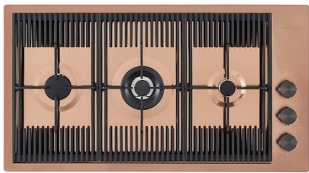

LES APPARIEMENTS RECOMMANDÉS

MILANO 3 BRULEURS COPPER
G680 F08